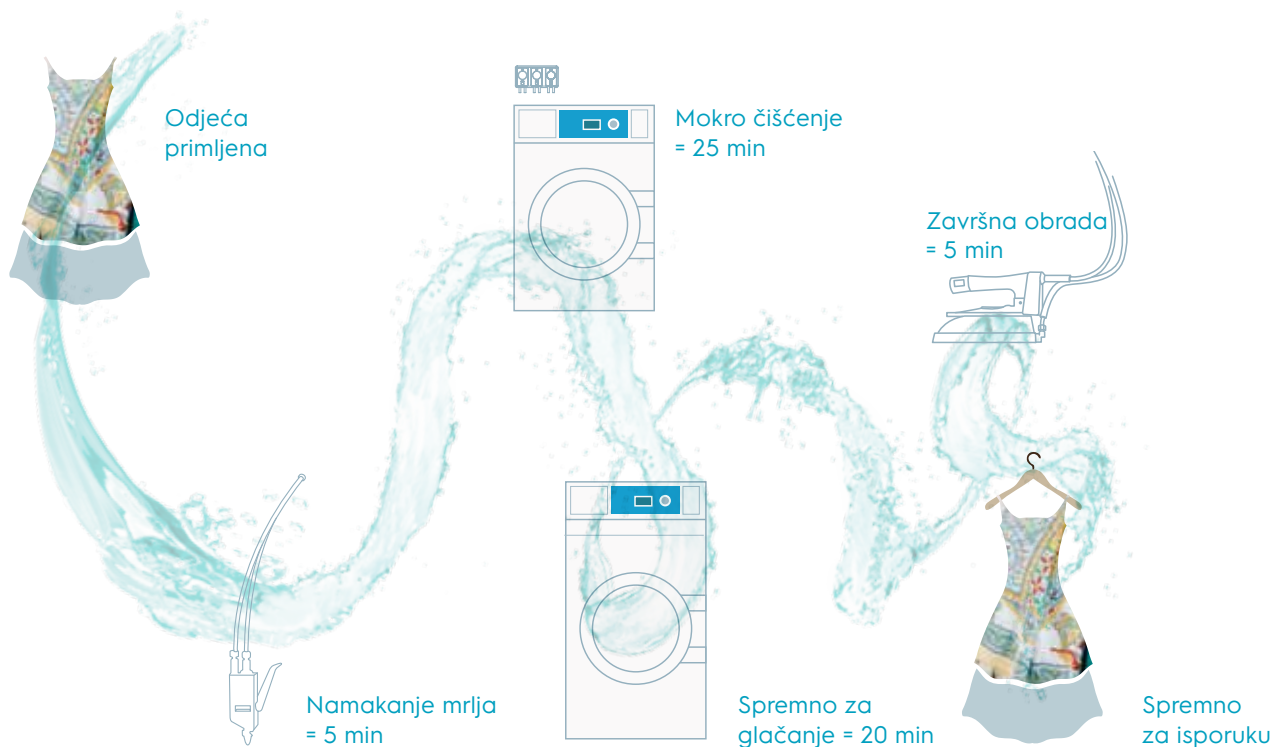

Jedinstveni kontinuirani tijek rada za učinkovitiju uslugu

Inovacija mokrog čišćenja: sve prednosti vode
s brzinom i jednostavnošću čišćenja otapalima.

Kako funkcionira

Ukupno vrijeme obrade = 55 min

ProV'tex. Veći faktor punjenja uz nježno milovanje vode